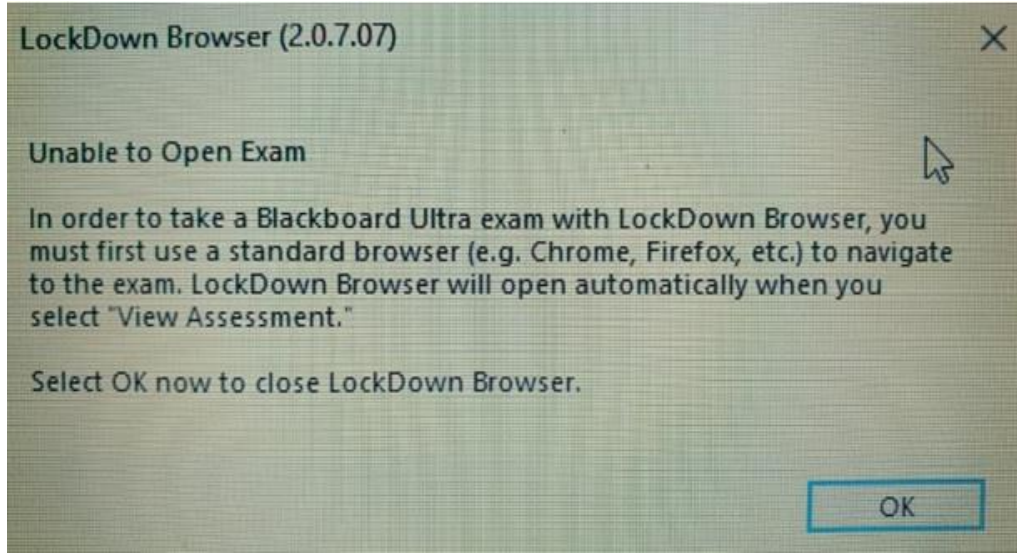

للحصول على خطوات مفصلة شاهد هذا [الفيديو](#)

**للمقررات ذات الواجهة الأصلية:** افتح متصفح اللوك داون، ثم ادخل على موقع البلاكورد، وافتح وصلة الامتحان.  
إذا تلقت رسالة الخطأ هذه ، فهذا يعني أنك فتحت الاختبار بطريقة خاطئة.